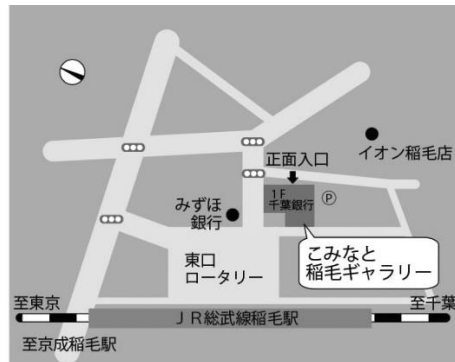

展覧会名 『かこさとしさん、喜びをありがとう!』

会期 2018年6月1日(金)～28日(木) 会期中無休
開館時間：10：00～18：00
入館料：無料

会場 こみなと稲毛ギャラリー
〒263-0043 千葉市稲毛区小仲台 2-3-12 こみなと稲毛ビル5F
TEL：043-252-4713 (会期中のみ)
JR 総武線稲毛駅東口より徒歩 1 分、京成線京成稲毛駅より徒歩 5 分

WEB SITE <http://www.kominato.co.jp/inagegallery>

E-mail inage-gallery@kominato.co.jp

主催 小湊鐵道株式会社

地図 ギャラリーは<こみなと稲毛ビル>5F
車の場合：ビル隣に有料の立体駐車場有

こみなと
稲毛ギャラリー
KOMINATO INAGE GALLERY