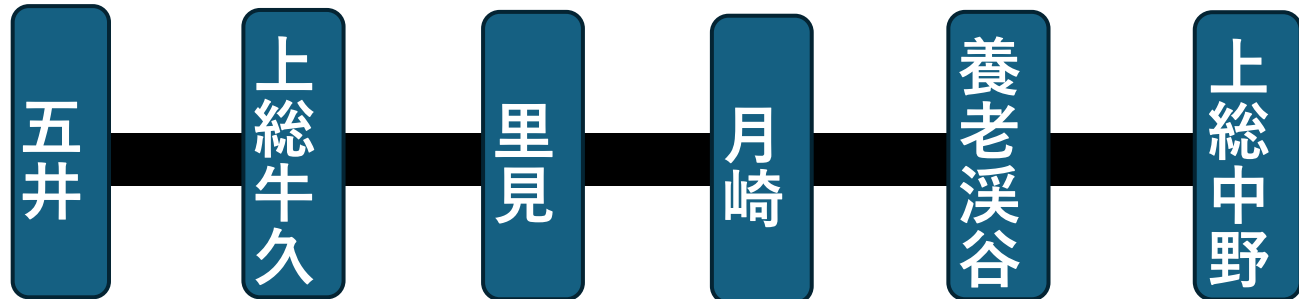

災害復旧工事終了のお知らせ

令和6年7月19日 小湊鉄道株式会社

令和5年9月の大雨による災害復旧工事が完了したため、7月22日より、全線で運転を再開いたします。ご利用のお客様には、長い間、ご不便をおかけいたしました。

**7月22日から、
全線で運行を再開いたします。**

7月20日21日も休日ダイヤで全線運行します。

列車運行区間（全線運行）

7月22日（月）より、ご利用の少ない時間帯の一部列車を9月末まで運休いたします。詳しくは、時刻表・ホームページをご確認ください。